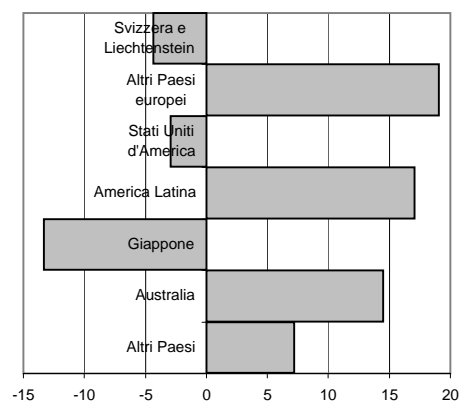

Regione Liguria

Anno: 2007

Paese di provenienza	ARRIVI		Var. %
	2006	2007	
Francia	125.183	131.013	4,66
Belgio	18.225	18.555	1,81
Paesi Bassi	34.543	35.204	1,91
Germania	176.625	163.163	-7,62
Regno Unito	63.784	66.948	4,96
Irlanda	5.624	5.158	-8,29
Danimarca	10.593	11.209	5,82
Grecia	7.235	8.140	12,51
Portogallo	4.550	4.631	1,78
Spagna	35.697	35.111	-1,64
Lussemburgo	1.379	1.463	6,09
Svezia	19.462	19.838	1,93
Finlandia	5.050	5.627	11,43
Austria	27.780	28.815	3,73
Totale parziale U.E. *	535.730	534.875	-0,16
Svizzera e Liechtenstein	94.913	90.789	-4,35
Altri Paesi europei	104.474	124.405	19,08
Stati Uniti d'America	111.734	108.457	-2,93
America Latina	25.581	29.945	17,06
Giappone	11.924	10.337	-13,31
Australia	24.526	28.082	14,50
Altri Paesi	74.068	79.405	7,21
Totale Paesi Esteri	982.950	1.006.295	2,37
Totale Italia	1.963.397	1.965.935	0,13
Totale Generale	2.946.347	2.972.230	0,88

Variaz. % Arrivi rispetto al 2006

Variaz. % Arrivi rispetto al 2006

Movimento alberghiero

* dal maggio 2004 l'Unione Europea è composta da 25 Paesi

Regione Liguria

Anno: 2007

Paese di provenienza	PRESENZE		Var. %
	2006	2007	
Francia	251.113	247.343	-1,50
Belgio	71.454	75.293	5,37
Paesi Bassi	137.759	133.097	-3,38
Germania	703.170	640.729	-8,88
Regno Unito	216.148	224.743	3,98
Irlanda	20.335	17.051	-16,15
Danimarca	39.569	39.877	0,78
Grecia	17.203	17.186	-0,10
Portogallo	17.149	23.298	35,86
Spagna	58.347	61.110	4,74
Lussemburgo	5.969	5.553	-6,97
Svezia	67.196	69.823	3,91
Finlandia	16.912	17.967	6,24
Austria	91.567	91.791	0,24
Totale parziale U.E. *	1.713.891	1.664.861	-2,86
Svizzera e Liechtenstein	319.247	307.515	-3,67
Altri Paesi europei	375.293	425.459	13,37
Stati Uniti d'America	251.999	239.330	-5,03
America Latina	60.223	68.489	13,73
Giappone	23.494	19.859	-15,47
Australia	61.354	68.692	11,96
Altri Paesi	190.476	202.093	6,10
Totale Paesi Esteri	2.995.977	2.996.298	0,01
Totale Italia	7.175.741	7.049.093	-1,76
Totale Generale	10.171.718	10.045.391	-1,24