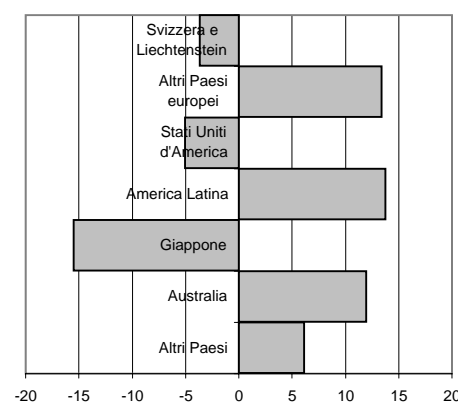

Variaz. % Presenze rispetto al 2006

Movimento alberghiero

* dal maggio 2004 l'Unione Europea è composta da 25 Paesi