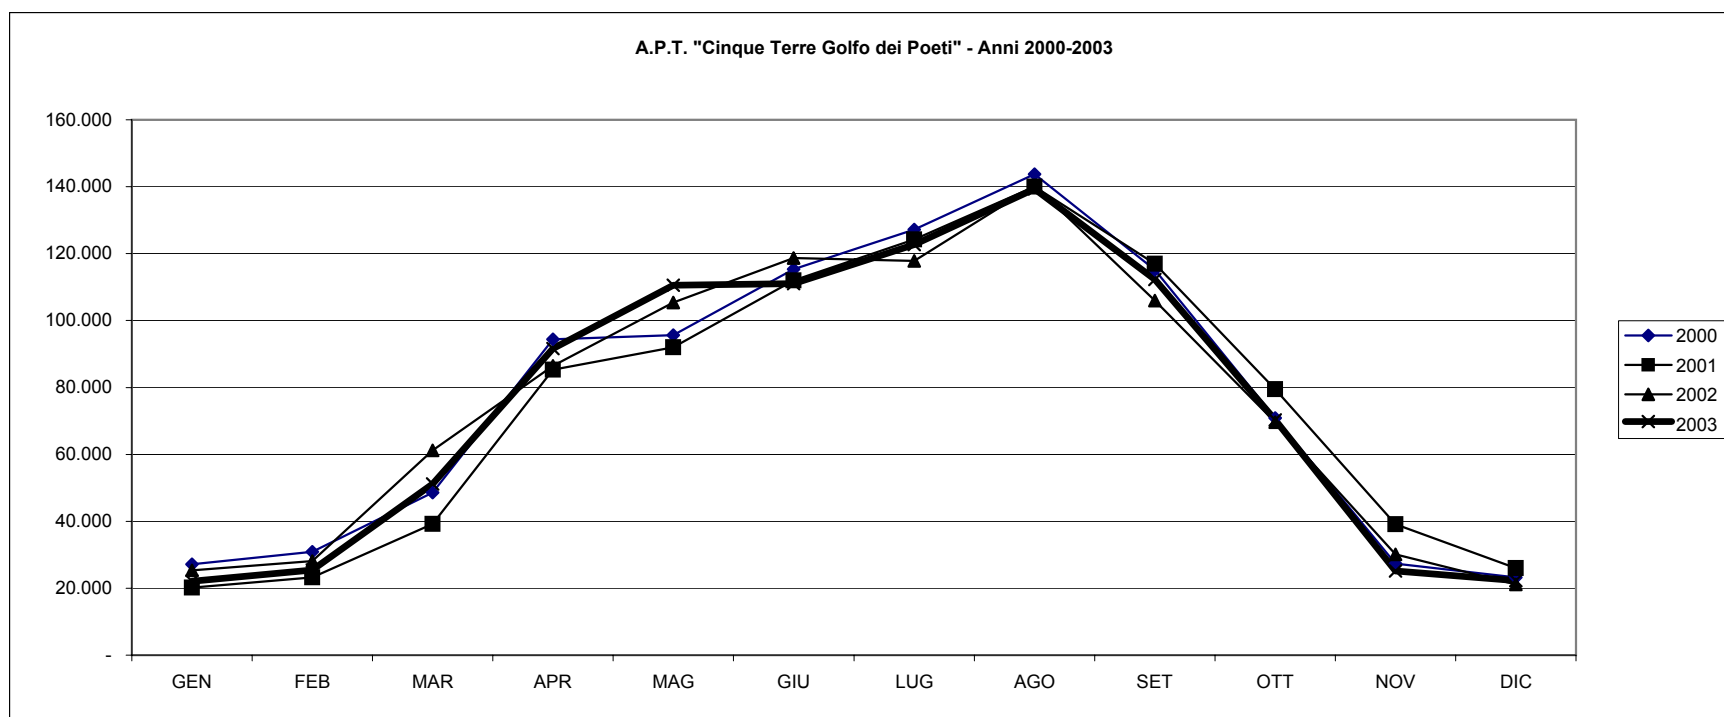

PRESENZE

Stranieri/Italiani

	GEN	FEB	MAR	APR	MAG	GIU	LUG	AGO	SET	OTT	NOV	DIC	TOTALI
1995	30.737	30.107	43.525	90.629	81.196	97.765	121.153	156.504	104.845	64.046	33.647	32.337	886.491
1996	29.939	31.595	48.813	85.110	92.215	94.901	117.760	151.297	102.398	63.484	33.330	24.924	875.766
1997	21.164	28.370	60.029	74.595	103.361	91.590	117.309	152.386	110.682	65.106	29.412	27.984	881.988
1998	29.066	34.718	50.556	87.654	102.948	104.551	122.929	150.980	114.033	67.399	30.674	30.110	925.618
1999	27.735	26.776	49.894	80.754	107.624	111.043	125.579	147.952	111.460	76.147	28.857	29.477	923.298
2000	27.174	30.895	48.591	94.387	95.683	115.375	127.197	143.737	115.155	70.892	27.387	23.192	919.665
2001	20.227	23.203	39.235	85.310	92.011	112.006	124.233	140.053	116.948	79.430	39.074	25.997	897.727
2002	25.325	28.098	61.184	86.463	105.353	118.709	117.835	140.340	105.992	69.581	30.148	21.148	910.176
2003	22.079	25.444	51.194	91.578	110.541	111.062	122.743	139.356	112.231	70.290	25.108	22.267	903.893