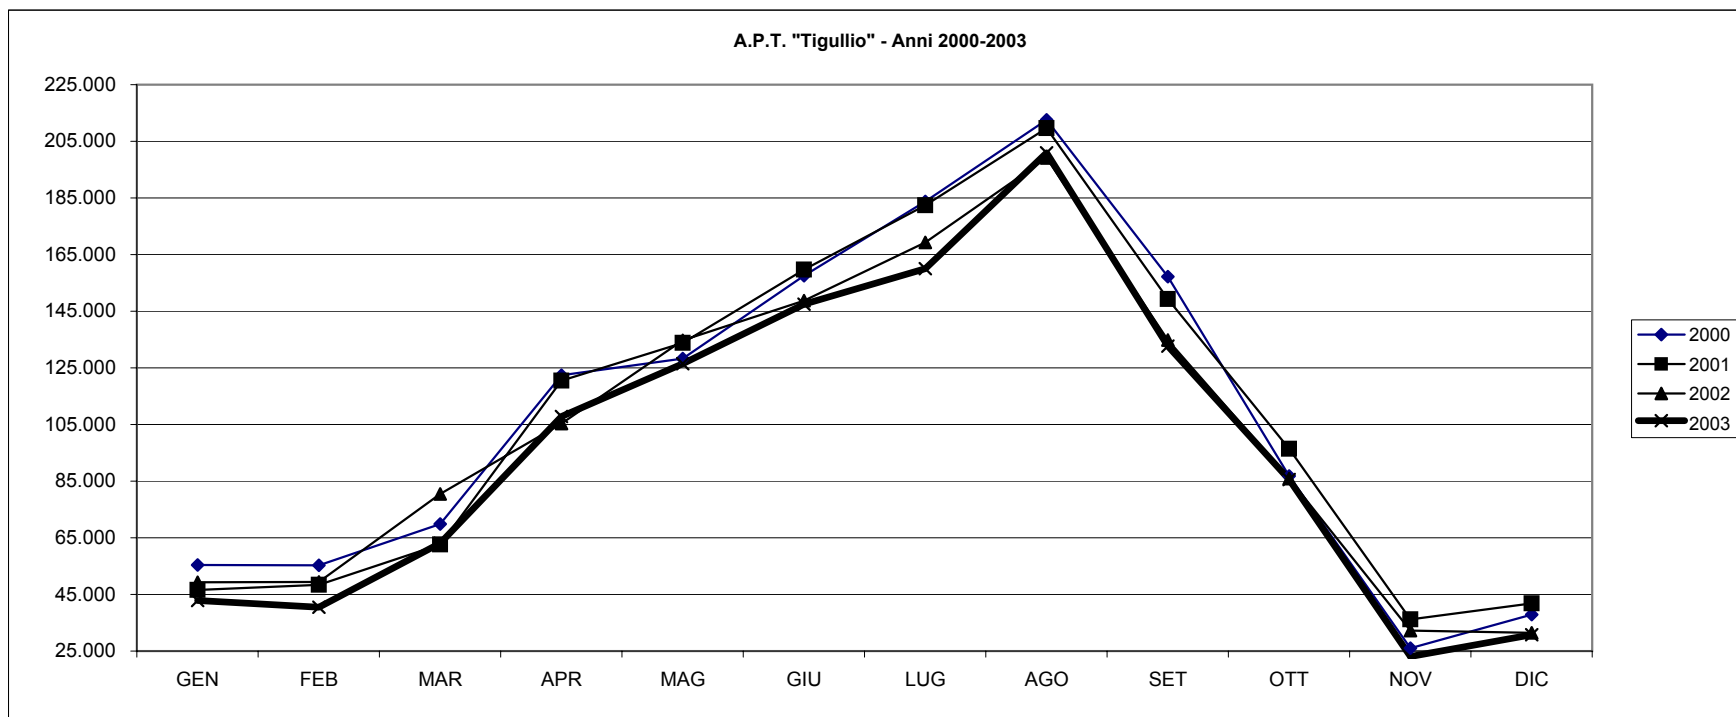

Arrivi turisti 1995-2003

PRESENZE

Stranieri/Italiani

	GEN	FEB	MAR	APR	MAG	GIU	LUG	AGO	SET	OTT	NOV	DIC	TOTALI
1995	66.849	55.457	58.521	105.919	92.235	124.767	169.144	221.237	124.702	78.674	25.831	42.618	1.165.954
1996	56.641	51.610	62.826	107.191	107.070	141.920	167.232	215.890	129.287	73.846	36.463	37.846	1.187.822
1997	54.323	60.874	80.923	86.354	124.928	128.243	168.544	224.548	145.712	84.019	26.748	38.717	1.223.933
1998	60.433	60.034	67.965	107.889	132.208	142.039	185.283	224.612	151.709	91.185	27.776	43.171	1.294.304
1999	61.961	50.361	62.897	102.925	134.116	152.185	189.716	222.336	151.042	92.342	30.234	42.393	1.292.508
2000	55.407	55.229	69.901	122.437	128.239	157.526	183.701	212.627	157.223	86.767	26.050	37.901	1.293.008
2001	46.587	48.375	62.667	120.452	133.770	159.661	182.451	209.591	149.268	96.411	36.130	41.854	1.287.217
2002	49.320	49.368	80.503	105.373	134.710	148.743	169.319	199.144	134.849	85.942	32.244	31.412	1.220.927
2003	42.853	40.491	63.112	107.878	126.435	147.504	159.989	200.952	132.630	85.611	23.092	30.787	1.161.334