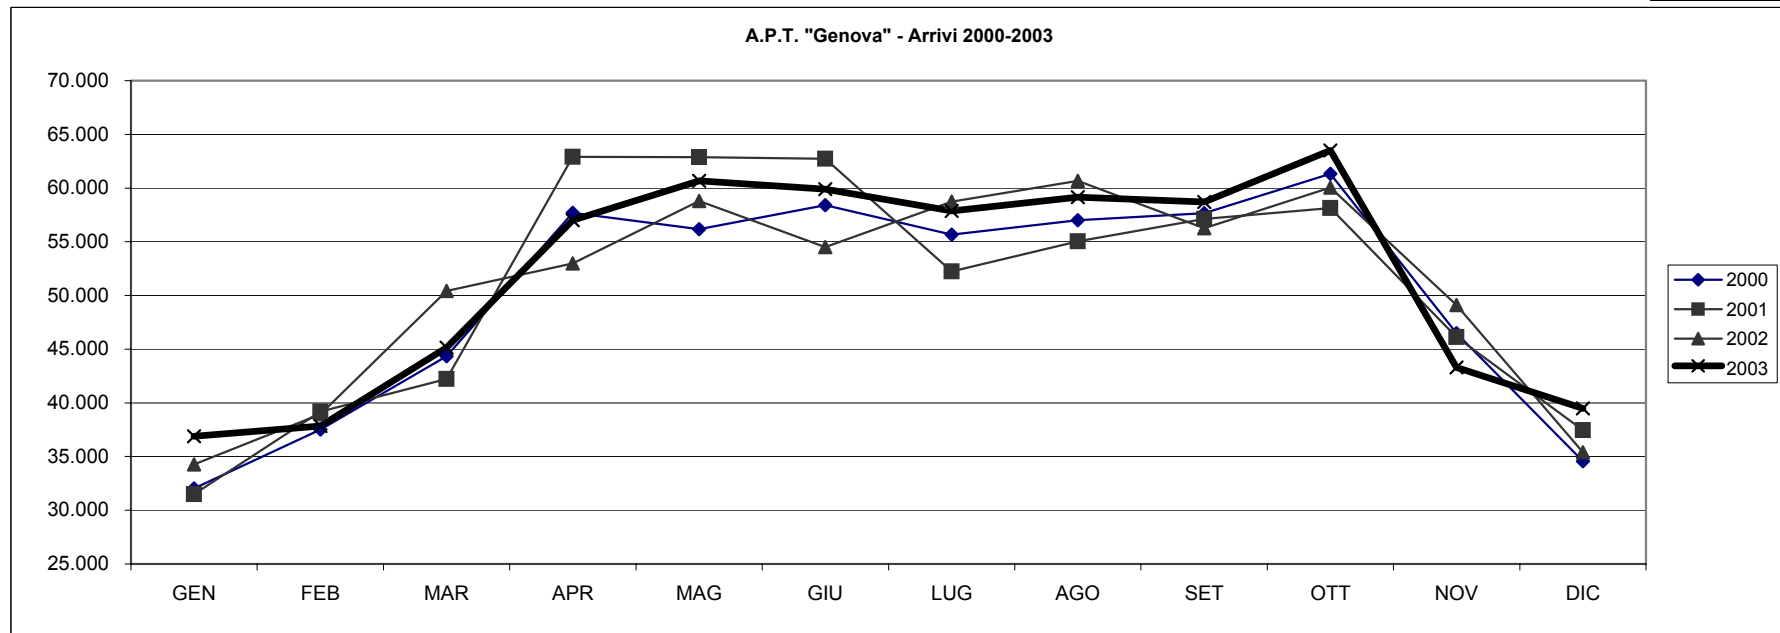

ARRIVI

Stranieri/Italiani

	<i>GEN</i>	<i>FEB</i>	<i>MAR</i>	<i>APR</i>	<i>MAG</i>	<i>GIU</i>	<i>LUG</i>	<i>AGO</i>	<i>SET</i>	<i>OTT</i>	<i>NOV</i>	<i>DIC</i>	<i>TOTALI</i>
1995	29.777	29.702	34.111	45.908	45.772	44.936	45.906	41.458	45.310	51.399	36.875	31.776	482.930
1996	29.146	29.820	34.924	53.754	45.575	45.099	44.735	47.071	47.348	51.222	40.190	29.619	498.503
1997	28.278	30.587	42.275	47.648	53.012	47.650	48.393	51.144	50.598	50.649	36.116	30.308	516.658
1998	29.277	32.112	38.364	52.248	56.721	47.629	49.713	53.665	51.244	53.065	40.668	32.573	537.279
1999	31.319	33.260	40.773	50.101	56.042	51.125	54.449	57.017	56.518	58.969	38.704	31.485	559.762
2000	32.046	37.524	44.336	57.695	56.186	58.399	55.671	56.995	57.662	61.321	46.494	34.573	598.902
2001	31.506	39.187	42.212	62.908	62.873	62.721	52.225	55.036	57.116	58.127	46.123	37.468	607.502
2002	34.279	38.935	50.408	52.978	58.791	54.493	58.744	60.669	56.252	60.032	49.099	35.410	610.090
2003	36.877	37.847	45.136	57.000	60.675	59.898	57.866	59.162	58.698	63.495	43.286	39.497	619.437