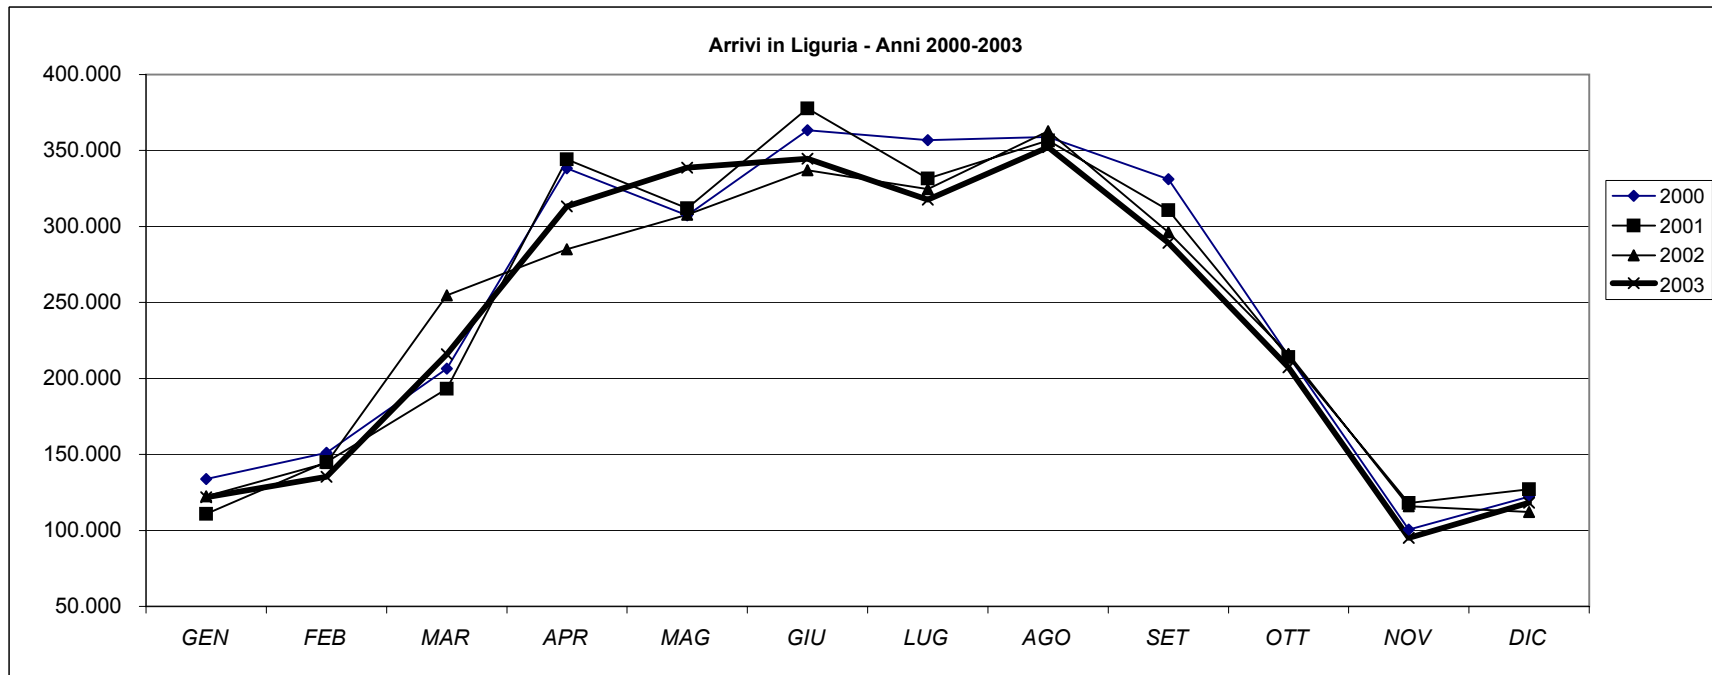

ARRIVI

Stranieri/Italiani

	GEN	FEB	MAR	APR	MAG	GIU	LUG	AGO	SET	OTT	NOV	DIC	
1995	141.314	135.023	175.755	343.013	270.548	314.541	335.967	348.648	288.563	203.793	98.330	131.503	2.786.998
1996	119.508	134.782	184.586	320.228	279.900	336.266	306.020	365.124	280.287	192.935	108.982	112.527	2.741.145
1997	115.012	141.827	250.322	281.842	330.028	306.500	314.663	370.662	299.156	203.262	95.035	121.351	2.829.660
1998	131.204	149.535	197.198	324.702	335.725	331.695	327.688	381.854	303.777	202.352	99.453	129.104	2.914.287
1999	129.725	141.122	201.234	307.634	348.589	337.911	354.178	372.666	301.981	223.110	96.037	116.327	2.930.514
2000	133.881	151.109	206.492	338.357	307.425	363.389	356.922	359.024	331.068	214.917	100.457	122.191	2.985.232
2001	110.893	144.943	193.226	344.138	311.922	377.605	331.560	356.579	310.780	213.985	118.016	127.161	2.940.808
2002	122.417	144.357	254.639	285.094	307.696	337.086	324.591	362.793	296.216	216.065	116.001	112.168	2.879.123
2003	121.808	135.388	215.909	313.257	338.708	344.708	317.596	352.121	289.276	207.393	95.157	118.148	2.849.469