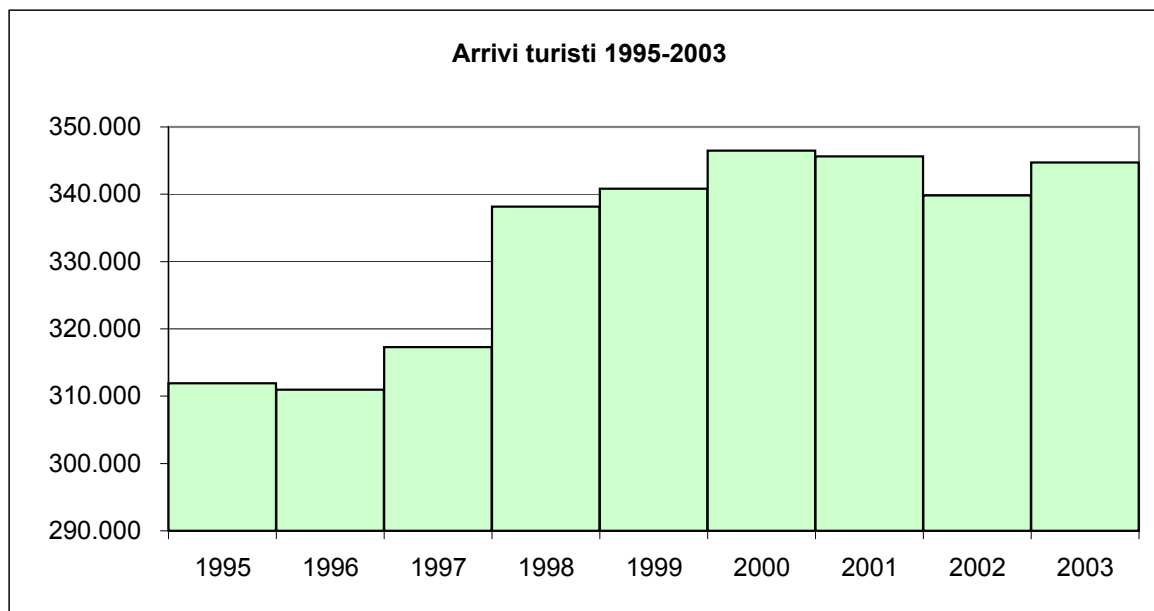

ARRIVI

Stranieri/Italiani

	GEN	FEB	MAR	APR	MAG	GIU	LUG	AGO	SET	OTT	NOV	DIC	
1995	141.314	135.023	175.755	343.013	270.548	314.541	335.967	348.648	288.563	203.793	98.330	131.503	2.786.998
1996	119.508	134.782	184.586	320.228	279.900	336.266	306.020	365.124	280.287	192.935	108.982	112.527	2.741.145
1997	115.012	141.827	250.322	281.842	330.028	306.500	314.663	370.662	299.156	203.262	95.035	121.351	2.829.660
1998	131.204	149.535	197.198	324.702	335.725	331.695	327.688	381.854	303.777	202.352	99.453	129.104	2.914.287
1999	129.725	141.122	201.234	307.634	348.589	337.911	354.178	372.666	301.981	223.110	96.037	116.327	2.930.514
2000	133.881	151.109	206.492	338.357	307.425	363.389	356.922	359.024	331.068	214.917	100.457	122.191	2.985.232
2001	110.893	144.943	193.226	344.138	311.922	377.605	331.560	356.579	310.780	213.985	118.016	127.161	2.940.808
2002	122.417	144.357	254.639	285.094	307.696	337.086	324.591	362.793	296.216	216.065	116.001	112.168	2.879.123
2003	121.808	135.388	215.909	313.257	338.708	344.708	317.596	352.121	289.276	207.393	95.157	118.148	2.849.469