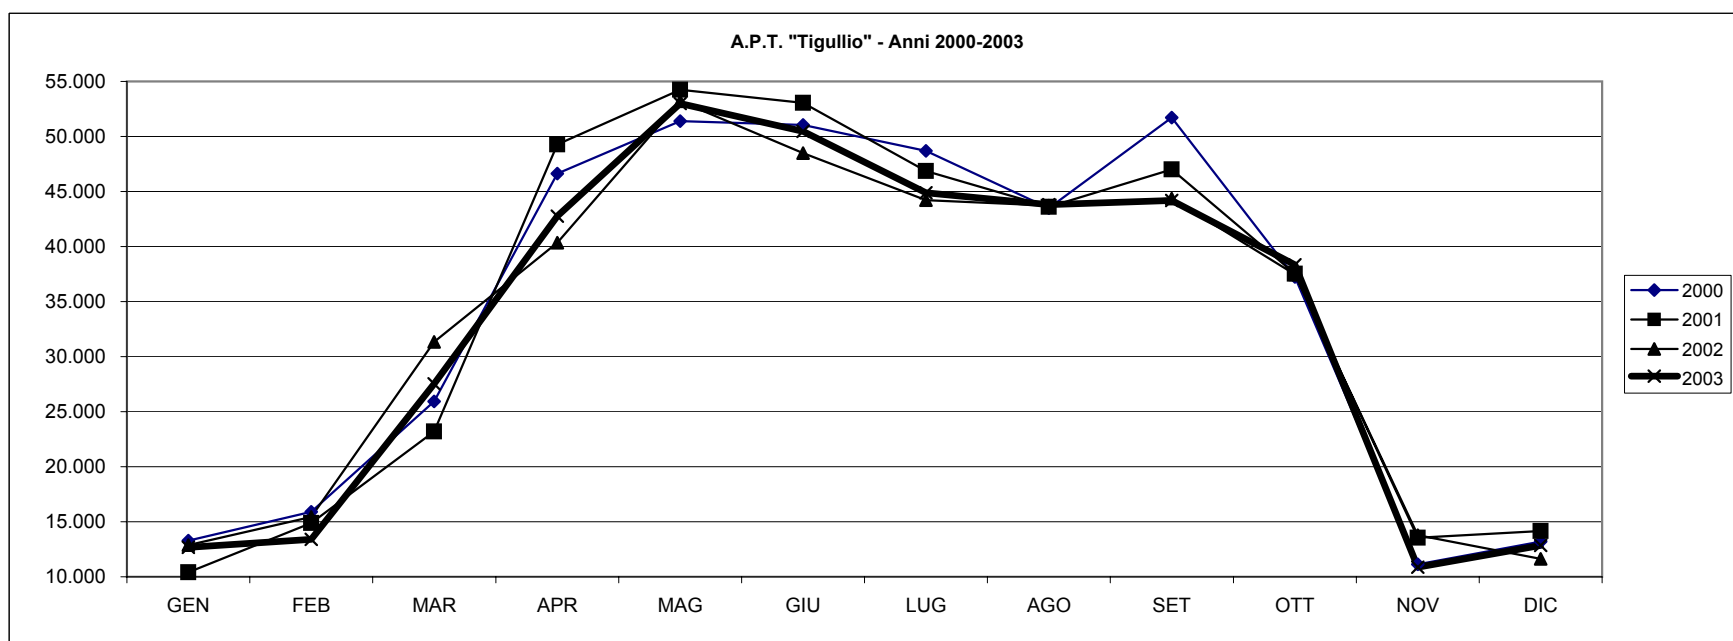

ARRIVI

Stranieri/Italiani

	GEN	FEB	MAR	APR	MAG	GIU	LUG	AGO	SET	OTT	NOV	DIC	TOTALI
1995	14.579	12.776	21.042	43.706	38.202	43.254	42.721	41.042	42.972	33.785	11.734	14.810	360.623
1996	11.699	12.528	22.547	42.970	42.459	46.923	40.410	43.221	42.949	34.115	16.335	11.531	367.687
1997	10.341	14.645	28.405	37.185	49.829	42.727	41.400	45.246	46.869	36.915	12.306	13.320	379.188
1998	13.796	16.478	25.105	43.889	54.314	46.894	45.968	45.102	46.694	36.133	11.473	14.384	400.230
1999	13.121	13.929	21.934	41.368	53.662	48.171	47.610	42.244	45.736	40.610	11.021	12.799	392.205
2000	13.289	15.906	25.943	46.614	51.393	51.044	48.681	43.498	51.724	37.226	11.132	13.186	409.636
2001	10.407	14.882	23.193	49.286	54.233	53.047	46.869	43.613	47.012	37.519	13.560	14.147	407.768
2002	12.882	15.435	31.325	40.362	53.196	48.477	44.221	43.725	44.368	37.464	13.775	11.623	396.853
2003	12.672	13.411	27.520	42.771	52.993	50.467	44.872	43.810	44.193	38.350	10.877	12.837	394.773