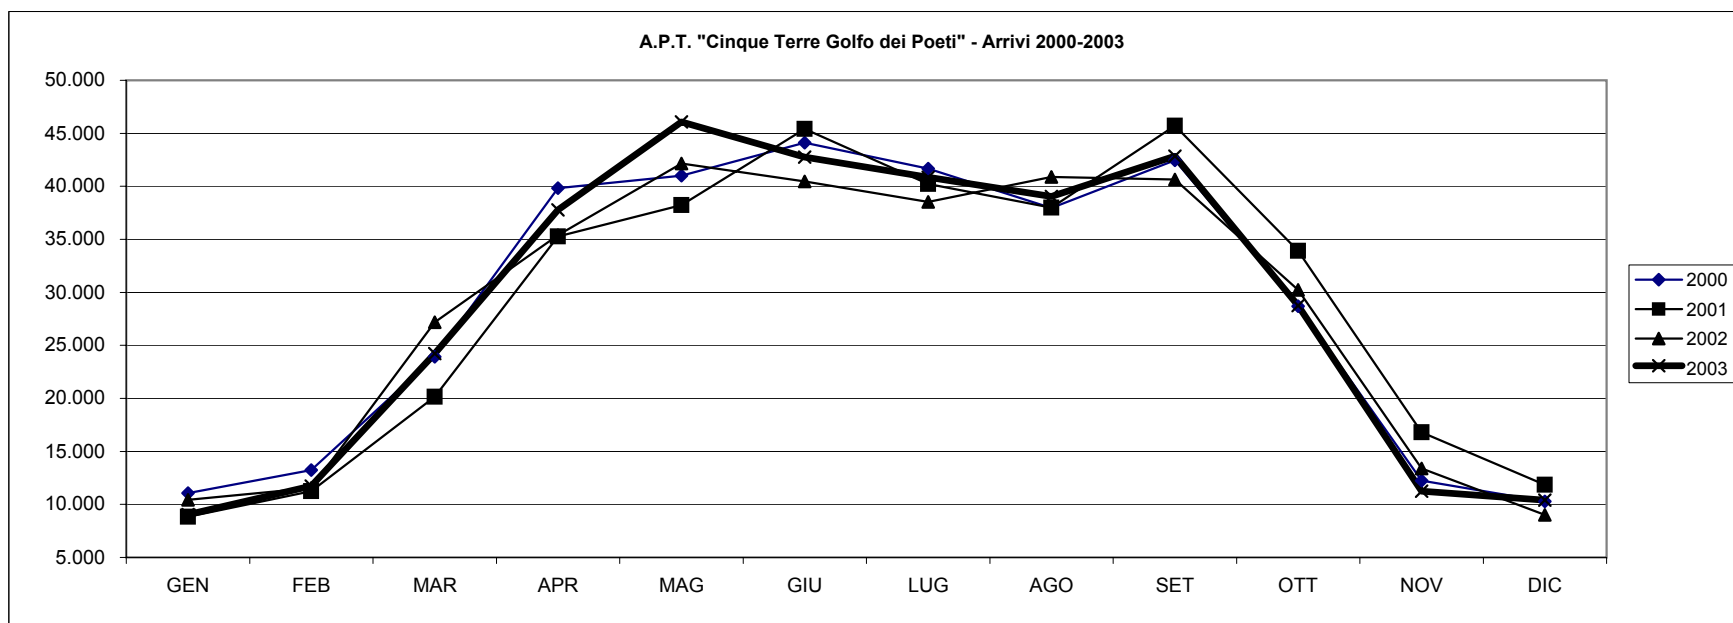

Arrivi turisti 1995-2003

Presenze turisti 1995-2003

ARRIVI

Stranieri/Italiani

	GEN	FEB	MAR	APR	MAG	GIU	LUG	AGO	SET	OTT	NOV	DIC	TOTALI
1995	11.642	12.076	19.297	38.448	33.474	36.264	33.690	38.090	37.725	25.937	12.409	12.870	311.922
1996	10.000	11.948	20.176	35.630	38.622	36.146	33.574	39.676	37.382	24.473	13.497	9.860	310.984
1997	7.675	12.170	26.364	33.062	41.760	33.537	33.987	39.483	39.183	27.104	11.205	11.772	317.302
1998	10.347	14.397	22.290	37.370	43.826	39.353	36.247	39.928	41.115	27.795	12.715	12.800	338.183
1999	11.100	11.804	22.391	34.708	45.430	41.326	39.471	38.435	40.284	31.444	12.326	12.111	340.830
2000	11.079	13.252	23.910	39.819	41.004	44.120	41.664	37.972	42.444	28.682	12.246	10.284	346.476
2001	8.832	11.249	20.143	35.258	38.230	45.408	40.231	37.988	45.718	33.900	16.789	11.858	345.604
2002	10.424	11.551	27.170	35.387	42.156	40.452	38.533	40.886	40.650	30.226	13.381	9.021	339.837
2003	9.030	11.726	24.228	37.784	46.078	42.751	40.844	39.033	42.855	28.745	11.242	10.402	344.718