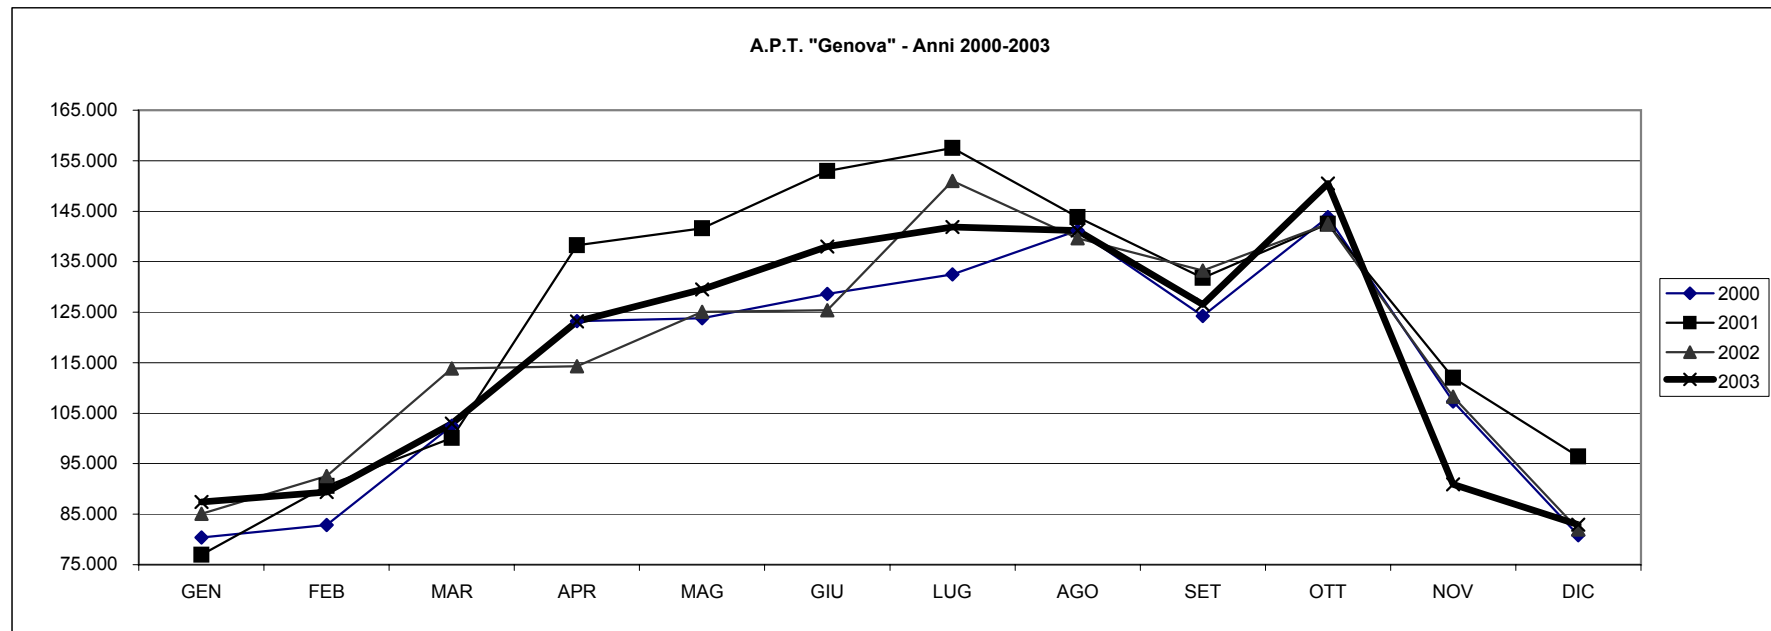

PRESENZE

Stranieri/Italiani

	<i>GEN</i>	<i>FEB</i>	<i>MAR</i>	<i>APR</i>	<i>MAG</i>	<i>GIU</i>	<i>LUG</i>	<i>AGO</i>	<i>SET</i>	<i>OTT</i>	<i>NOV</i>	<i>DIC</i>	<i>TOTALI</i>
1995	80.891	79.141	90.747	103.729	107.101	110.710	124.226	118.775	108.355	127.301	93.761	85.080	1.229.817
1996	83.194	84.351	92.680	122.512	109.455	114.772	127.401	138.969	112.487	128.157	100.060	77.896	1.291.934
1997	74.666	78.533	103.839	106.800	121.274	116.354	127.882	133.346	117.811	128.911	90.785	81.312	1.281.513
1998	76.977	81.548	96.963	118.600	133.438	113.086	131.094	140.991	125.090	134.876	100.707	82.910	1.336.280
1999	83.067	86.895	103.910	113.363	121.829	118.154	132.367	141.205	125.309	136.847	89.884	79.578	1.332.408
2000	80.414	82.889	102.494	123.205	123.777	128.611	132.484	141.157	124.266	143.819	107.296	80.852	1.371.264
2001	76.960	90.609	100.108	138.241	141.631	152.942	157.522	143.841	131.768	142.477	111.986	96.403	1.484.488
2002	85.074	92.579	113.822	114.268	125.073	125.366	150.974	139.650	133.259	142.471	108.276	81.969	1.412.781
2003	87.430	89.400	102.940	123.145	129.485	137.997	141.872	141.141	126.523	150.496	90.927	82.937	1.404.293