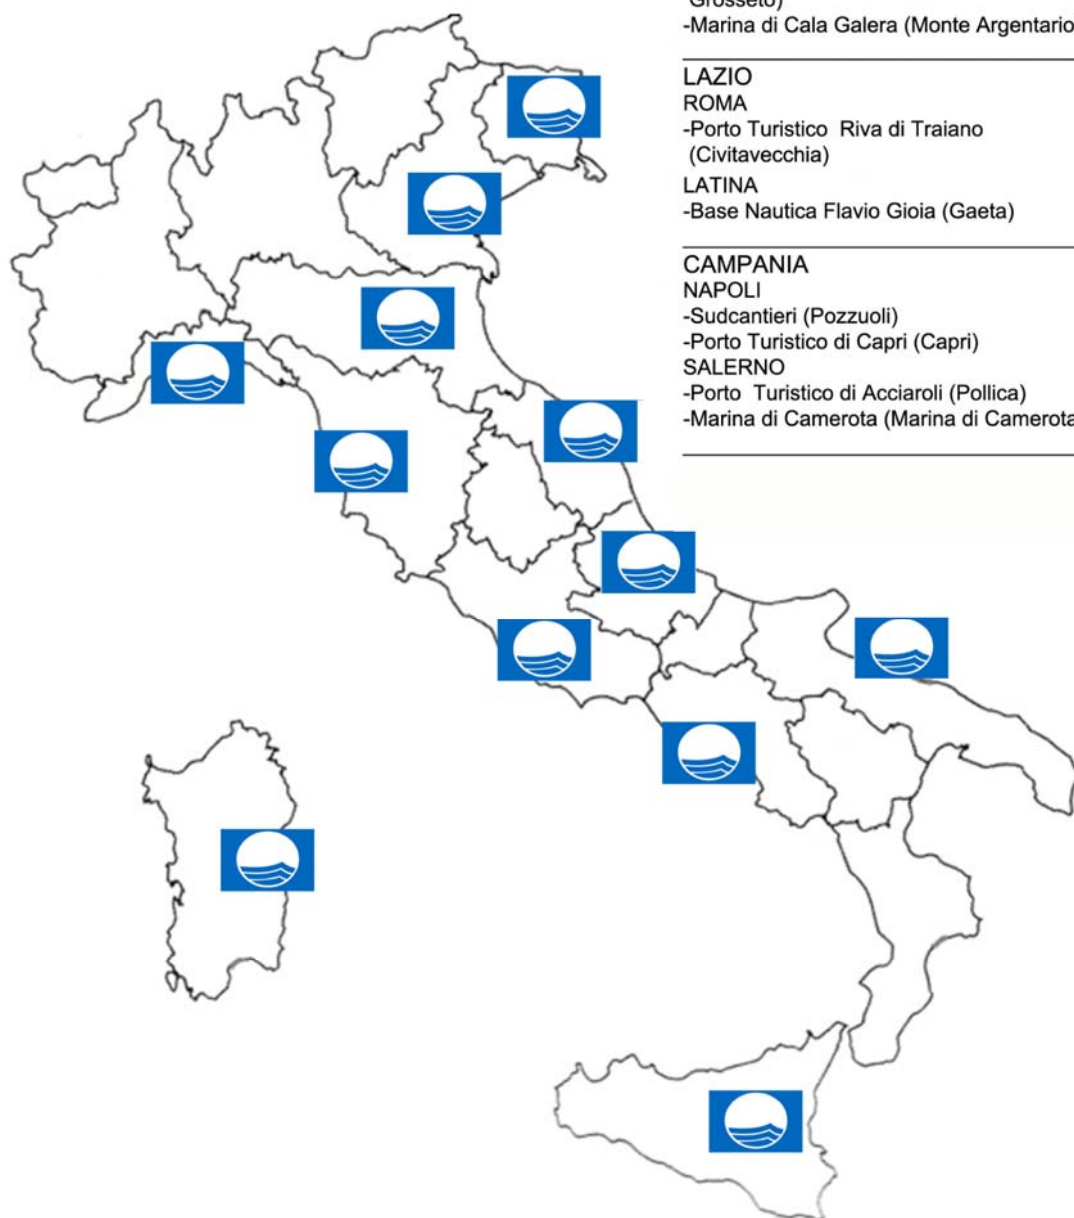

PRESIDENZA DEL CONSIGLIO DEI MINISTRI
Dipartimento per lo sviluppo e la competitività del turismo
in collaborazione con UNIONCAMERE

OSSERVATORIO NAZIONALE DEL **TURISMO**

Bandiere Blu FEE 2010 APPRODI

FEE Italia, Foundation for Environmental Education, nel 2010 ha assegnato 61 Bandiere Blu agli approdi italiani. Il riconoscimento viene attribuito per: educazione ambientale e informazione, gestione ambientale, servizi e sicurezza, qualità delle acque.

LIGURIA

IMPERIA

- -Porto Sole (Sanremo)
- -Marina degli Aregai (Santo Stefano al Mare)
- -Imperia Mare (Imperia)

SAVONA

- -Marina di Andora (Marina di Andora)
- -Porto Luca Ferrari (Alassio)
- -Vecchia Darsena (Savona)
- -Cala Cravieu (Celle Ligure)
- -Marina di Varazze (Varazze)

GENOVA

- -Porto Carlo Riva (Rapallo)
- -Marina di Chiavari (Chiavari)

LA SPEZIA

- -Marina di Portovenere (Portovenere)
- -Porto di Bocca di Magra (Ameaglia)
- -Porto Lotti (La Spezia)

TOSCANA

GROSSETO

- -Marciana Marina
- -Marina di Punta Ala (Castiglione della Pescaia)
- -Marina di San Rocco (Marina di Grosseto)
- -Marina di Cala Galera (Monte Argentario)

LAZIO

ROMA

- -Porto Turistico Riva di Traiano (Civitavecchia)

LATINA

- -Base Nautica Flavio Gioia (Gaeta)

CAMPANIA

NAPOLI

- -Sudcantieri (Pozzuoli)
- -Porto Turistico di Capri (Capri)

SALERNO

- -Porto Turistico di Acciaroli (Pollica)
- -Marina di Camerota (Marina di Camerota)

SARDEGNA

OLBIA-TEMPIO

1. -Marina di Santa Teresa di Gallura (Santa Teresa di Gallura)
   - -Porto turistico di Palau (Palau)
   - -Marina dell'Orso (Arzachena Poltu Quatu)
   - -Porto Cervo (Arzachena)
   - -Marina di Portisco (Olbia)
   - -Marina di Porto Rotondo (Olbia)
   - -Porto Ottiolu (Budoni)
2. #### OGLIASTRA
3. -Marina di Baunei e Santa Maria Navarrese (Baunei)
4. #### CAGLIARI
5. -Marina di Capitanica (Quartu Sant'Elena)

SICILIA

MESSINA

- -Marina di Portarosa (Funari)

PUGLIA

FOGGIA

- -Marina di Rodi Garganico

ABRUZZO

PESCARA

- -Marina di Pescara (Pescara)

MARCHE

ASCOLI PICENO

- -Porto Turistico Tiziano (San Benedetto del Tronto)
- -Marina di Porto San Giorgio (Porto San Giorgio)

ANCONA

- -Porto Turistico di Numana (Numana)
- -Marina dei Cesari (Fano)

EMILIA ROMAGNA

RIMINI

- -Portoverde (Misano Adriatico)
- -Marina di Rimini (Rimini)

RAVENNA

- -Porto Turistico Marina (Ravenna)

VENETO

ROVIGO

- -Marina di Albarella (Rosolina)

VENEZIA

- -Darsena Le Saline (Chioggia)
- -Porto Turistico di Jesolo (Jesolo Lido)
- -Marina del Cavallino (Cavallino Treporti)
- -Darsena dell'Orologio (Caorle)
- -Marina 4 (Caorle)

FRIULI VENEZIA GIULIA

UDINE

- -Marina Uno (Lignano)
- -Marina Punta Verde (Lignano)
- -Marina Punta Faro (Lignano)
- -Darsena Porto Vecchio (Lignano)
- -Marina Punta Gabbiani (Lignano)
- -Circolo Nautico di Aprilia Marittima (Pertegada Latisana)
- -Marina Capo Nord (Latisana)
- -Marina Sant'Andrea (San Giorgio di Nogaro)
- -Marina di Aquileia (Aquileia)

GORIZIA

- -Porto San Vito (Grado)
- -Marina Hannibal (Monfalcone)

TRIESTE

- -Legg Navale Italiana (Trieste)