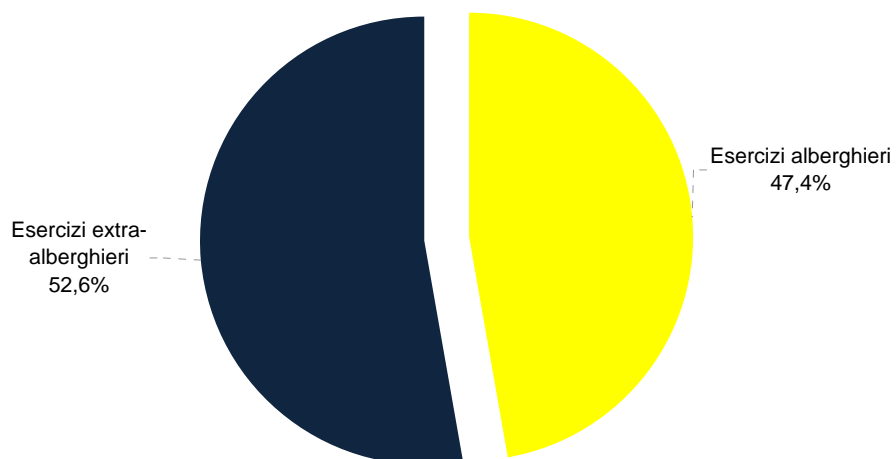

Posti letto negli esercizi alberghieri ed extra-alberghieri Dati Istat 2008

	N° letti
Esercizi alberghieri	2.201.838
Esercizi extra-alberghieri	2.447.212
Totali	4.649.050

Tipologia di es. alberghieri	N° letti
5 stelle	56.208
4 stelle	635.901
3 stelle	974.995
2 stelle	234.330
1 stelle	101.152
RTA *	199.252
Totali	2.201.838

* Residenze Turistico Alberghiere

Tipologia di es. extra-alberghieri	N° letti
Campeggi e villaggi turistici	1.360.935
Alloggi in affitto	602.800
Alloggi agro-turistici	191.099
Ostelli della gioventù	24.979
Case per ferie	125.850
Rifugi alpini	31.389
Altri es. ricettivi	16.616
B&B	93.544
Totali	2.447.212

Posti letto negli esercizi alberghieri ed extra-alberghieri Dati Istat 2008