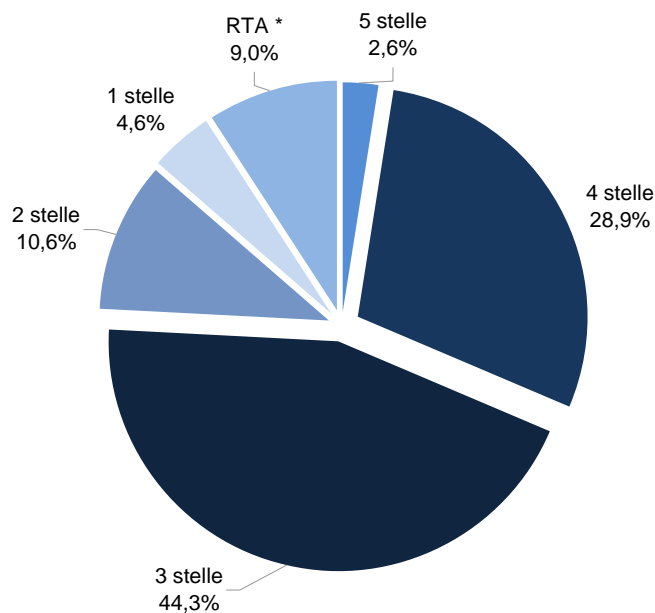

Posti letto negli esercizi alberghieri distinti per tipologia Dati Istat 2008