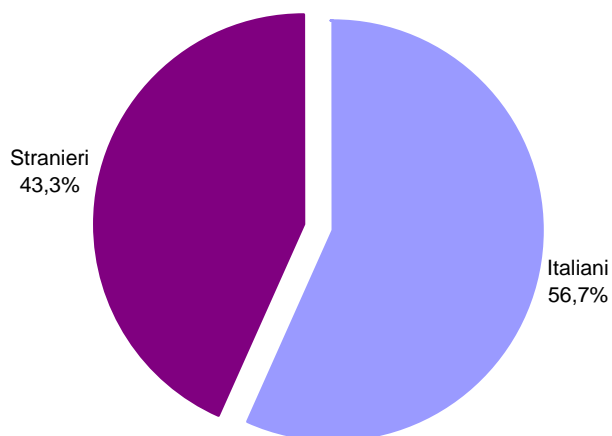

Presenze di italiani e stranieri 2008

Dati Istat 2008