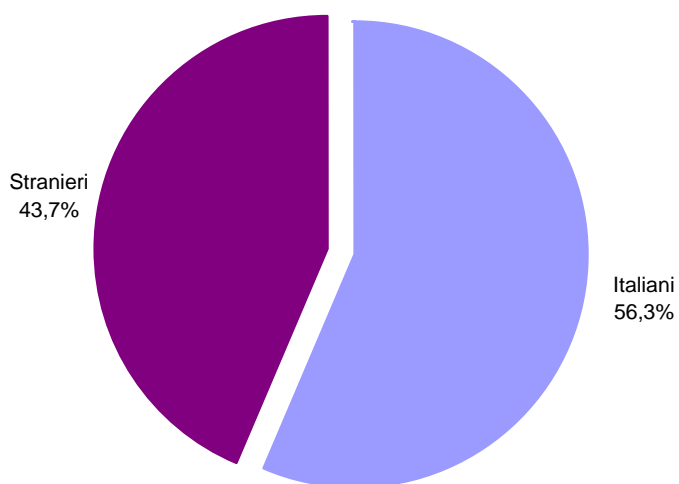

Arrivi di italiani e stranieri 2008

Dati Istat 2008