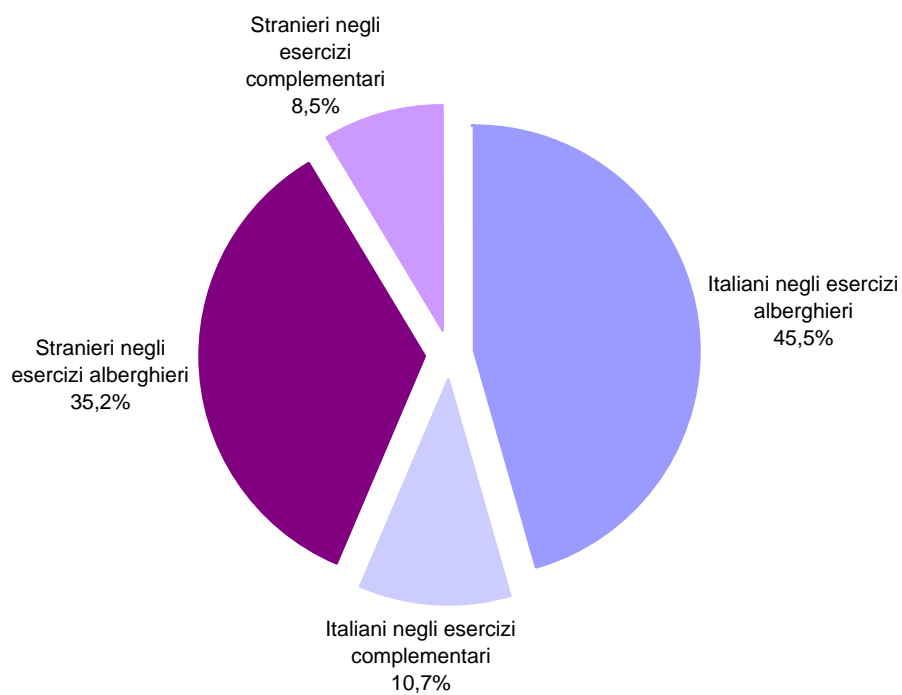

Arrivi di italiani e stranieri negli esercizi alberghieri e complementari 2008

Dati Istat 2008